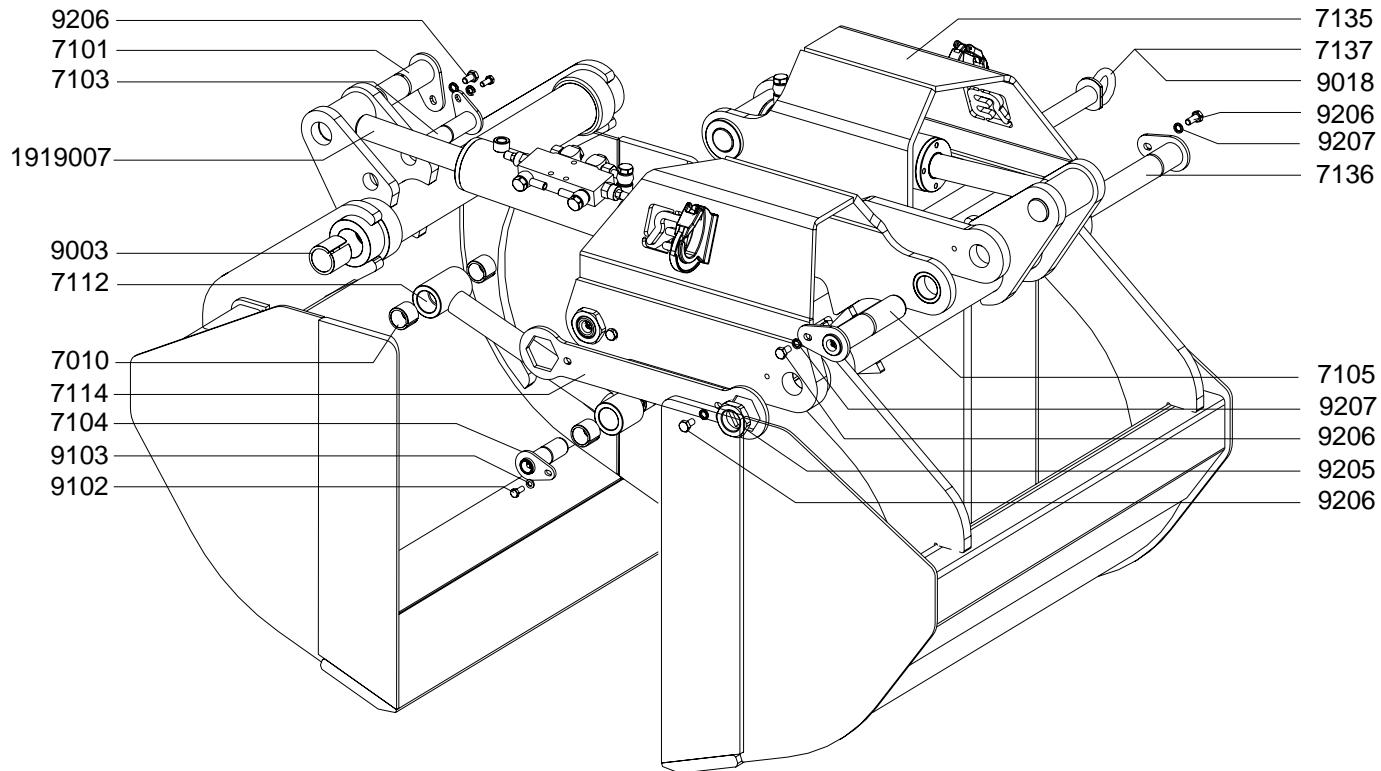

TECHNICAL DATA:

- Grab type : **BDVEDZ**
- Width : 80cm 90 cm 100 cm
- Capacity : 355 Ltr 400 Ltr 445 Ltr
- Weight : 450 kg 465 kg 475 kg
- Max. working pressure : **200 Bar**
- Press strength : **30 kN.**
- Max. hoisting load :

Maximum oil flow in non-return valve: **80 ltr./min.**

BDVEDZ

PART NO	QUANTITY	SPECIFICATION
---------	----------	---------------

BDVEDZ-7010	4	SPLIT BUSH
BDVEDZ-7101	2	SHAFT
BDVEDZ-7103	1	PIN
BDVEDZ-7104	1	PIN
BDVEDZ-7105	2	SHAFT
BDVEDZ-7112	1	STEADY LINK
BDVEDZ-7114	1	LOCKING SPANNER
BDVEDZ-7135	1	SADDLE PLATE
BDVEDZ-7136	2	SHAFT
BDVEDZ-7137	1	SUSPENSION PIN
BDVEDZ-9003	4	SPLIT BUSH
BDVEDZ-9018	1	HAIRPIN SPRING
BDVEDZ-9102	2	BOLT
BDVEDZ-9103	2	WASHER
BDVEDZ-9205	2	NUT
BDVEDZ-9206	8	BOLT
BDVEDZ-9207	8	SPRING WASHER
BDVEDZ-1919007	2	CYLINDER