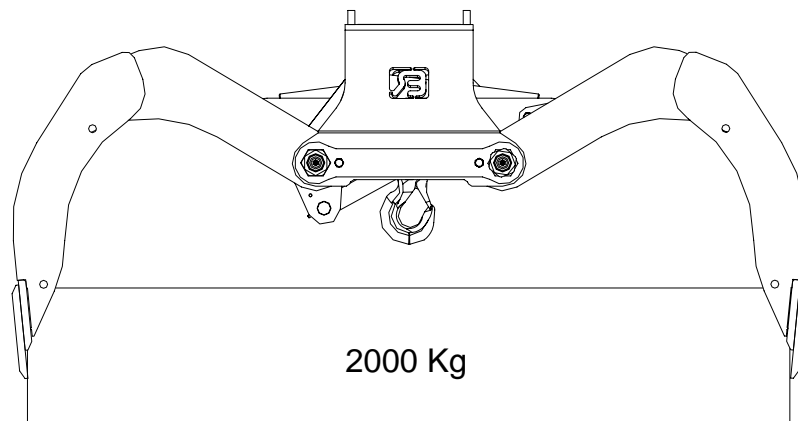

TECHNICAL DATA:

- Grab type : **BDVEDZ**
- Width : 80cm 90 cm 100 cm
- Capacity : 355 Ltr 400 Ltr 445 Ltr
- Weight : 450 kg 465 kg 475 kg
- Max. working pressure : **200 Bar**
- Press strength : **30 kN.**
- Max. hoisting load :

Maximum oil flow in non-return valve: **80 ltr./min.**

BDVEDZ

PART NO	QUANTITY	SPECIFICATION
---------	----------	---------------

BDVEDZ-7010	4	SPLIT BUSH
BDVEDZ-7101	2	SHAFT
BDVEDZ-7103	1	PIN
BDVEDZ-7104	1	PIN
BDVEDZ-7105	2	SHAFT
BDVEDZ-7112	1	STEADY LINK
BDVEDZ-7114	1	LOCKING SPANNER
BDVEDZ-7135	1	SADDLE PLATE
BDVEDZ-7136	2	SHAFT
BDVEDZ-7137	1	SUSPENSION PIN
BDVEDZ-9003	4	SPLIT BUSH
BDVEDZ-9018	1	HAIRPIN SPRING
BDVEDZ-9102	2	BOLT
BDVEDZ-9103	2	WASHER
BDVEDZ-9205	2	NUT
BDVEDZ-9206	8	BOLT
BDVEDZ-9207	8	SPRING WASHER
BDVEDZ-1919007	2	CYLINDER