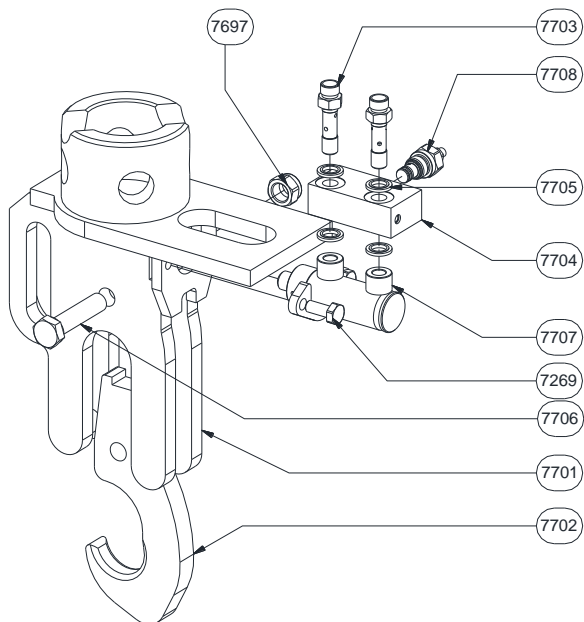

TECHNICAL DATA:

Hydraulic hook : LHH-4500

Weight : 15 kg

Max. hoisting load : 4500 kg

© 2010 Bakker Hydraulic Products BV
Nijverheidsweg 6
6662 NG Elst (Gld) The Netherlands

Tel : + 31 481 374757

Fax : + 31 481 375280

Site : www.bakker-hydraulic.com

E-mail : info@bakker-hydraulic.com

LHH-7269	2	BOLT
LHH-7697	1	NUT
LHH-7701	1	FRAME
LHH-7702	1	HOOK
LHH-7703	2	BANJO BOLT
LHH-7704	1	VALVE UNIT
LHH-7705	2	JOINT WASHER
LHH-7706	1	BOLT
LHH-7707	1	CYLINDER
LHH-7708	1	PRESSURE REGULATING VALVE