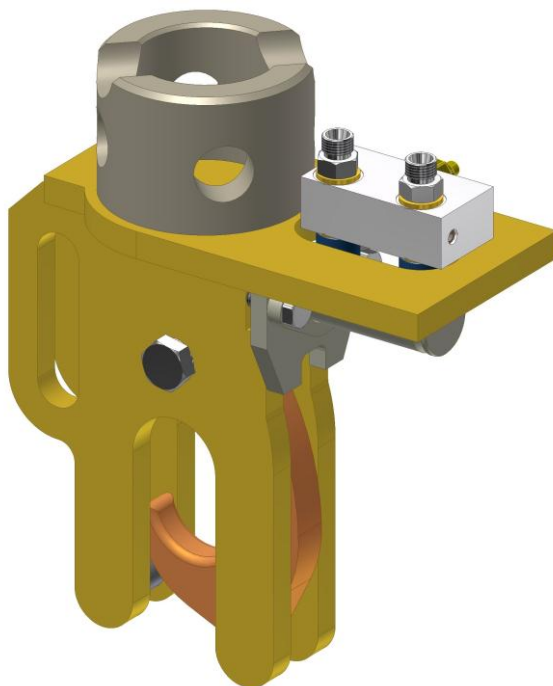

TECHNICAL DATA:

Hydraulic hook : LHH-4500

Weight : 15 kg

Max. hoisting load : 4500 kg

© 2010 Bakker Hydraulic Products BV
Nijverheidsweg 6
6662 NG Elst (Gld) The Netherlands

Tel : + 31 481 374757

Fax : + 31 481 375280

Site : www.bakker-hydraulic.com

E-mail : info@bakker-hydraulic.com

LHH-7269	2	BOLT
LHH-7697	1	NUT
LHH-7701	1	FRAME
LHH-7702	1	HOOK
LHH-7703	2	BANJO BOLT
LHH-7704	1	VALVE UNIT
LHH-7705	2	JOINT WASHER
LHH-7706	1	BOLT
LHH-7707	1	CYLINDER
LHH-7708	1	PRESSURE REGULATING VALVE