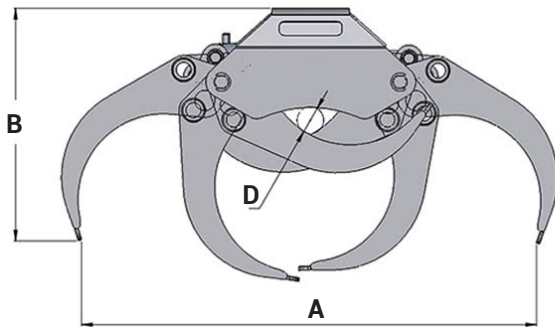

TIGERGRIP | TG 28

KEY FEATURES

- Dubbla parallellstagar
- Optimala in- och utrullningsegenskaper
- Cylinder med dubbla kolvstångstätningar för höga tryck
- Höghållfast slitstål (400 HB)

A	1490
B	785
C	530
D	100
E	416
F	173/6

MODEL SPECIFICATIONS

TG 28

180

0,30

250

60

16,6

8