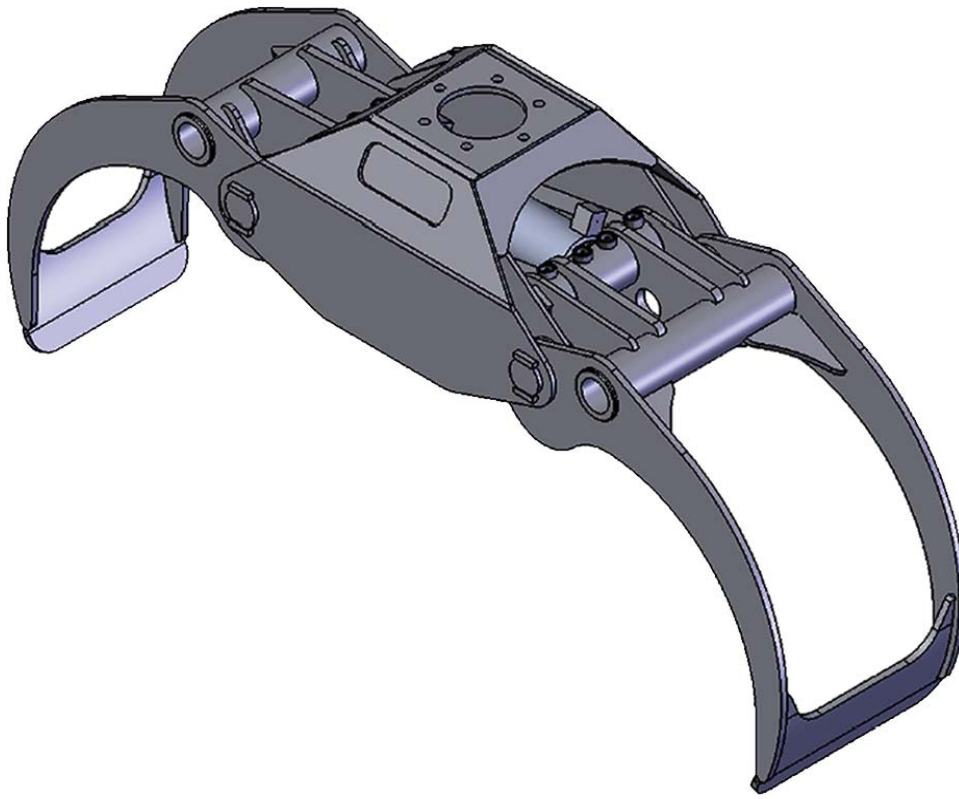

TIGERGRIP | TG 28

KEY FEATURES

- Dubbla parallellstagar
- Optimala in- och utrullningsegenskaper
- Cylinder med dubbla kolvstångstätningar för höga tryck
- Höghållfast slitstål (400 HB)

A	1490
B	785
C	530
D	100
E	416
F	173/6

MODEL SPECIFICATIONS

TG 28

180

0,30

250

60

16,6

8

3

INTERMERCATO

High performance lift and load attachments for Forestry, Transport, Construction and Recycling.