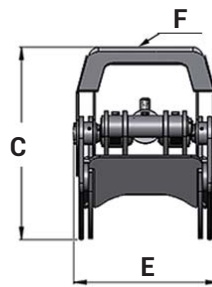

TIGERGRIP | TG 28

KEY FEATURES

- Dubbla parallellstagar
- Optimala in- och utrullningsegenskaper
- Cylinder med dubbla kolvstångstätningar för höga tryck
- Höghållfast slitstål (400 HB)

A	1490
B	785
C	530
D	100
E	416
F	173/6

MODEL SPECIFICATIONS

TG 28

180

0,30

250

60

16,6

8