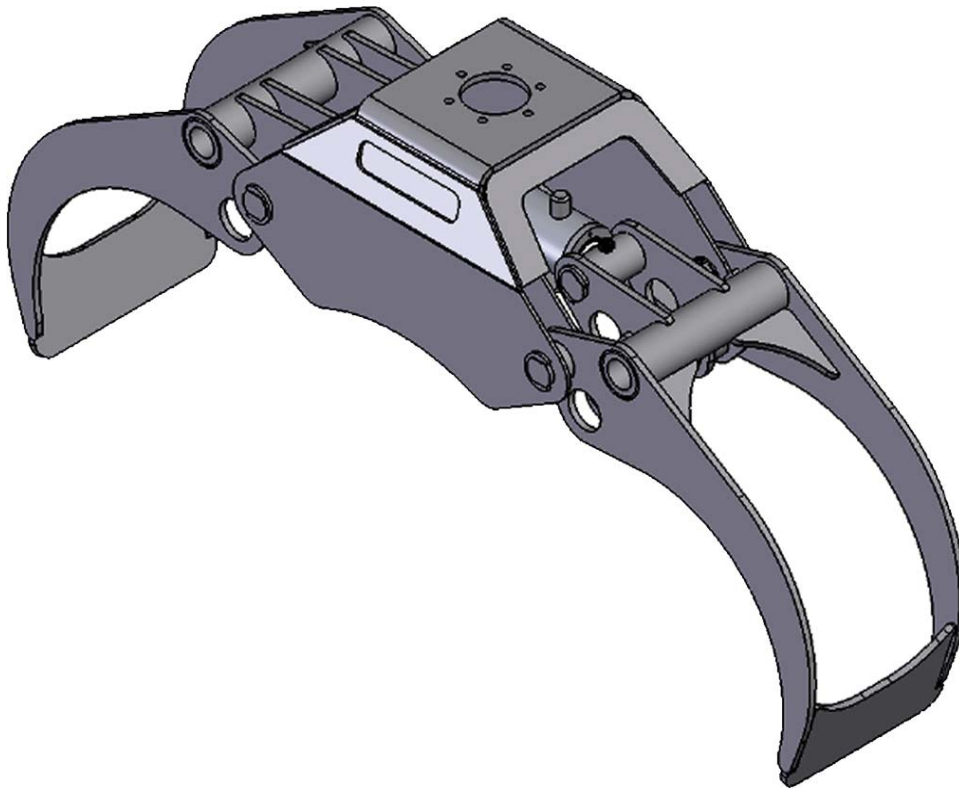

# TIGERGRIP | TG 42

## KEY FEATURES

- Dubbla parallellstag
- Optimala in- och utrullningsegenskaper
- Cylinder med dubbla kolvstångstätningar för höga tryck
- Höghållfast slitstål (400 HB)

<b>A</b>	1880
<b>B</b>	970
<b>C</b>	680
<b>D</b>	105
<b>E</b>	513
<b>F</b>	173/6

## MODEL SPECIFICATIONS

TG 42

320

0,50

250

70

21,8

17