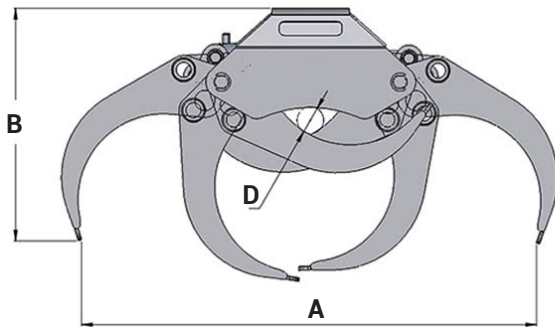

## KEY FEATURES

- Dubbla parallellstag
- Optimala in- och utrullningsegenskaper
- Cylinder med dubbla kolvstångstätningar för höga tryck
- Höghållfast slitstål (400 HB)

<b>A</b>	1880
<b>B</b>	970
<b>C</b>	680
<b>D</b>	105
<b>E</b>	513
<b>F</b>	173/6

## MODEL SPECIFICATIONS

TG 42

320

0,50

250

70

21,8

17