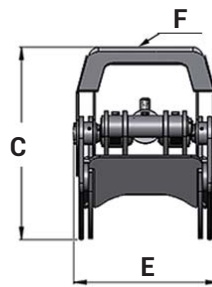

## KEY FEATURES

- Dubbla parallellstag
- Optimala in- och utrullningsegenskaper
- Cylinder med dubbla kolvstångstätningar för höga tryck
- Höghållfast slitstål (400 HB)

<b>A</b>	1880
<b>B</b>	970
<b>C</b>	680
<b>D</b>	105
<b>E</b>	513
<b>F</b>	173/6

## MODEL SPECIFICATIONS

TG 42

320

0,50

250

70

21,8

17