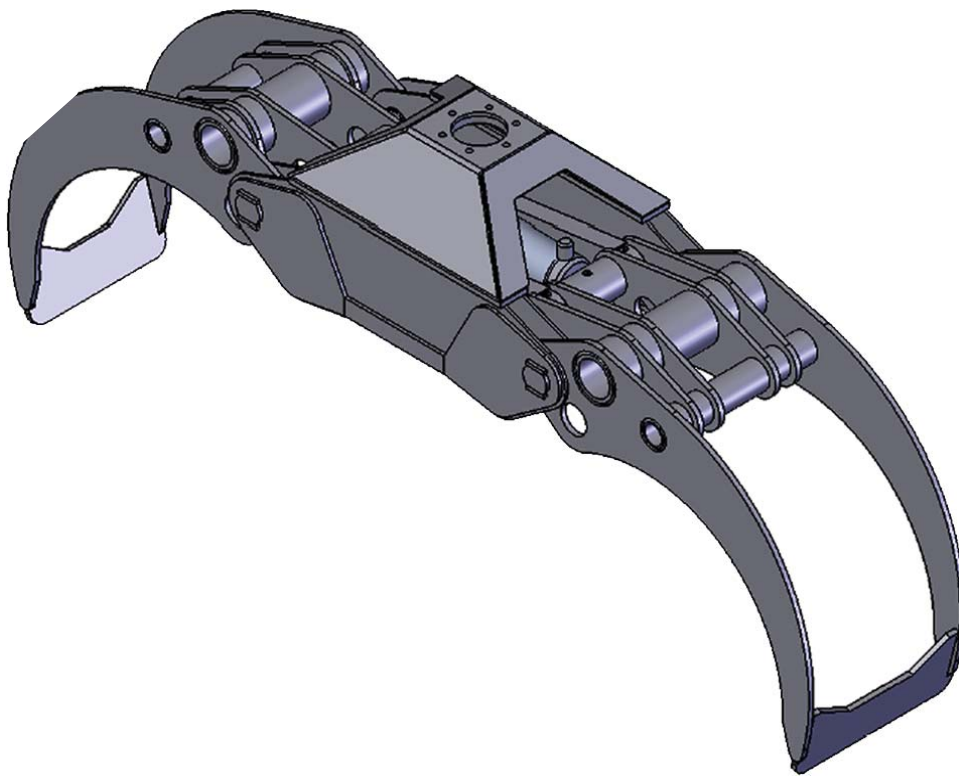

TIGERGRIP | TG 55

KEY FEATURES

- Dubbla parallelstagar
- Optimala in- och utrullningsegenskaper
- Cylinder med dubbla kolvstångstätningar för höga tryck
- Höghållfast slitstål (400 HB)

A	2445
B	1050
C	794
D	150
E	563
F	173/6

MODEL SPECIFICATIONS

TG 55

530

0,65

250

90

25

30

7

INTERMERCATO

High performance lift and load attachments for Forestry, Transport, Construction and Recycling.