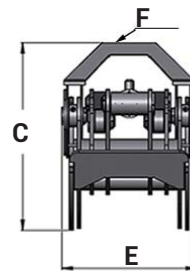

TIGERGRIP | TG 55

KEY FEATURES

- Dubbla parallelstagar
- Optimala in- och utrullningsegenskaper
- Cylinder med dubbla kolvstångstätningar för höga tryck
- Höghållfast slitstål (400 HB)

A	2445
B	1050
C	794
D	150
E	563
F	173/6

MODEL SPECIFICATIONS

TG 55

530

0,65

250

90

25

30