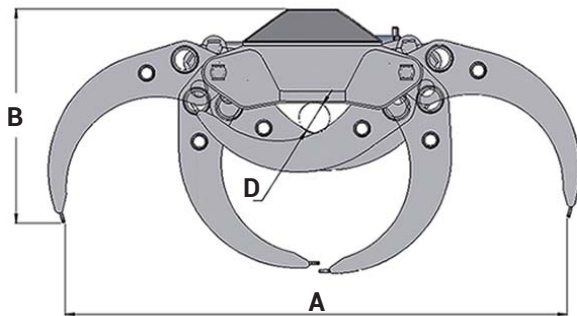

TIGERGRIP | TG 55

KEY FEATURES

- Dubbla parallelstagar
- Optimala in- och utrullningsegenskaper
- Cylinder med dubbla kolvstångstätningar för höga tryck
- Höghållfast slitstål (400 HB)

A	2445
B	1050
C	794
D	150
E	563
F	173/6

MODEL SPECIFICATIONS

TG 55

530

0,65

250

90

25

30