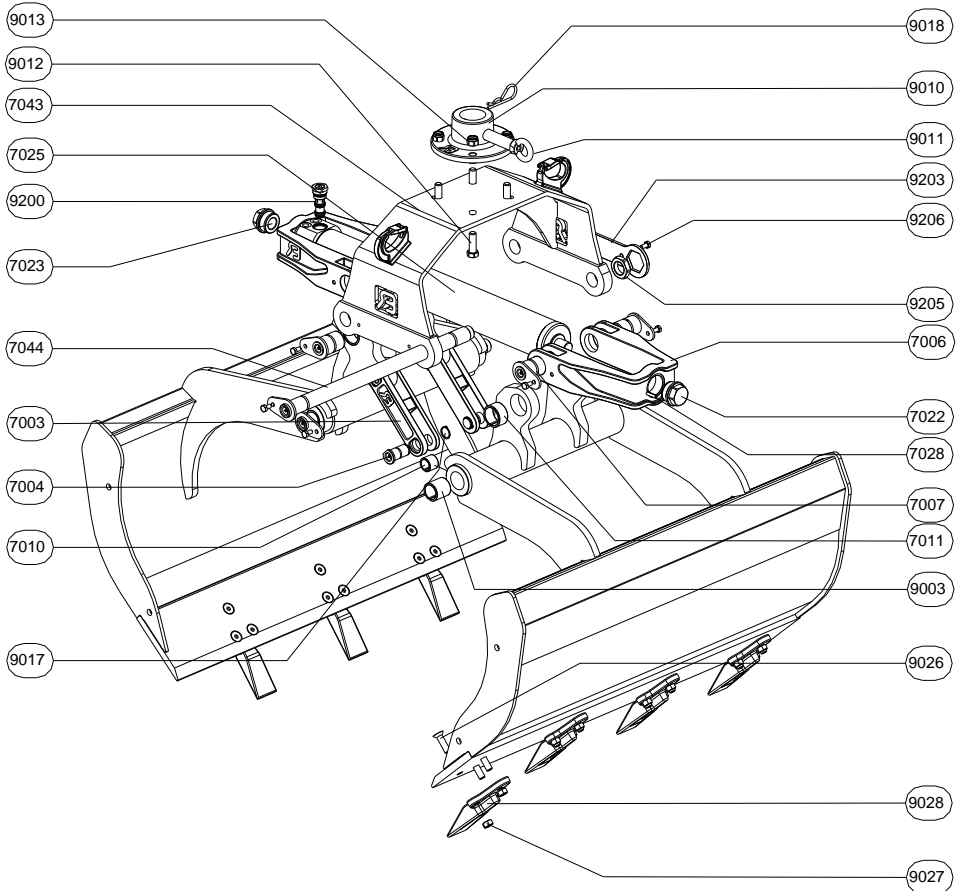

Site : www.bakker-hydraulic.com

E-mail : info@bakker-hydraulic.com

PART NO	QUANTITY	SPECIFICATION
RBONA-7003	1	STEADY LINK
RBONA-7004	2	PIN
RBONA-7006	2	YOKE
RBONA-7007	4	PIN
RBONA-7010	2	SPLIT BUSH
RBONA-7011	4	SPLIT BUSH
RBONA-7022	1	NUT
RBONA-7023	1	NUT
RBONA-7025	1	CYLINDER
RBONA-7028	2	ROLL PIN
RBONA-9003	4	SPLIT BUSH
RBONA-9010	1	CONNECTOR PLATE
RBONA-9011	1	CONNECTOR PIN
RBONA-9012	4	BOLT
RBONA-9013	4	NUT
RBONA-9017	2	CIRCLIP
RBONA-9018	1	HAIRPIN SPRING
RBONA-9026	15	BOLT
RBONA-9027	15	NUT
RBONA-9028	5	TOOTH
RBONA-9200	2	NON RETURN VALVE
RBONA-9202	1	SADDLE PLATE
RBONA-9203	1	LOCKING SPANNER
RBONA-9204	2	SHAFT
RBONA-9205	2	NUT
RBONA-9206	4	BOLT

© 2010 Bakker Hydraulic Products B.V.
Nijverheidsweg 6

6662 NG Elst (Gld) The Netherlands

Tel : + 31 481 374757

Fax : + 31 481 375280

Site : www.bakker-hydraulic.com

E-mail : info@bakker-hydraulic.com

PART NO	QUANTITY	SPECIFICATION
RBONA-7003	1	STEADY LINK
RBONA-7004	2	PIN
RBONA-7006	2	YOKE
RBONA-7007	4	PIN
RBONA-7010	2	SPLIT BUSH
RBONA-7011	4	SPLIT BUSH
RBONA-7022	1	NUT
RBONA-7023	1	NUT
RBONA-7025	1	CYLINDER
RBONA-7028	2	ROLL PIN
RBONA-9003	4	SPLIT BUSH
RBONA-9010	1	CONNECTOR PLATE
RBONA-9011	1	CONNECTOR PIN
RBONA-9012	4	BOLT
RBONA-9013	4	NUT
RBONA-9017	2	CIRCLIP
RBONA-9018	1	HAIRPIN SPRING
RBONA-9026	21	BOLT
RBONA-9027	21	NUT
RBONA-9028	7	TOOTH
RBONA-9200	2	NON RETURN VALVE
RBONA-9202	1	SADDLE PLATE
RBONA-9203	1	LOCKING SPANNER
RBONA-9204	2	SHAFT
RBONA-9205	2	NUT
RBONA-9206	4	BOLT