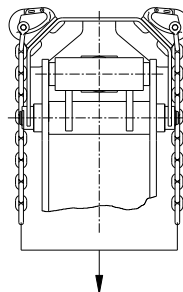

TECHNICAL DATA :

Grab type : RBONA

Width : 60 cm 80 cm 100 cm
 70 cm 90 cm 120 cm

Capacity : 250 L 400 L 500 L
 300 L 450 L 600 L

Weight : 300 kg 345 kg 380 kg
 320 kg 360 kg 415 kg

Max. working pressure : 250 Bar

Press strength : 20 kN

Max. hoisting load:

Maximum oil flow in non-return valve: 80 L./min.

© 2010 Bakker Hydraulic Products B.V.
Nijverheidsweg 6

6662 NG Elst (Gld) The Netherlands

Tel : + 31 481 374757

Fax : + 31 481 375280

Site : www.bakker-hydraulic.com

E-mail : info@bakker-hydraulic.com

PART NO	QUANTITY	SPECIFICATION
RBONA-7003	1	STEADY LINK
RBONA-7004	2	PIN
RBONA-7006	2	YOKE
RBONA-7007	4	PIN
RBONA-7010	2	SPLIT BUSH
RBONA-7011	4	SPLIT BUSH
RBONA-7022	1	NUT
RBONA-7023	1	NUT
RBONA-7025	1	CYLINDER
RBONA-7028	2	ROLL PIN
RBONA-9003	4	SPLIT BUSH
RBONA-9010	1	CONNECTOR PLATE
RBONA-9011	1	CONNECTOR PIN
RBONA-9012	4	BOLT
RBONA-9013	4	NUT
RBONA-9017	2	CIRCLIP
RBONA-9018	1	HAIRPIN SPRING
RBONA-9026	15	BOLT
RBONA-9027	15	NUT
RBONA-9028	5	TOOTH
RBONA-9200	2	NON RETURN VALVE
RBONA-9202	1	SADDLE PLATE
RBONA-9203	1	LOCKING SPANNER
RBONA-9204	2	SHAFT
RBONA-9205	2	NUT
RBONA-9206	4	BOLT

© 2010 Bakker Hydraulic Products B.V.
Nijverheidsweg 6

6662 NG Elst (Gld) The Netherlands

Tel : + 31 481 374757

Fax : + 31 481 375280

Site : www.bakker-hydraulic.com

E-mail : info@bakker-hydraulic.com

PART NO	QUANTITY	SPECIFICATION
RBONA-7003	1	STEADY LINK
RBONA-7004	2	PIN
RBONA-7006	2	YOKE
RBONA-7007	4	PIN
RBONA-7010	2	SPLIT BUSH
RBONA-7011	4	SPLIT BUSH
RBONA-7022	1	NUT
RBONA-7023	1	NUT
RBONA-7025	1	CYLINDER
RBONA-7028	2	ROLL PIN
RBONA-9003	4	SPLIT BUSH
RBONA-9010	1	CONNECTOR PLATE
RBONA-9011	1	CONNECTOR PIN
RBONA-9012	4	BOLT
RBONA-9013	4	NUT
RBONA-9017	2	CIRCLIP
RBONA-9018	1	HAIRPIN SPRING
RBONA-9026	21	BOLT
RBONA-9027	21	NUT
RBONA-9028	7	TOOTH
RBONA-9200	2	NON RETURN VALVE
RBONA-9202	1	SADDLE PLATE
RBONA-9203	1	LOCKING SPANNER
RBONA-9204	2	SHAFT
RBONA-9205	2	NUT
RBONA-9206	4	BOLT