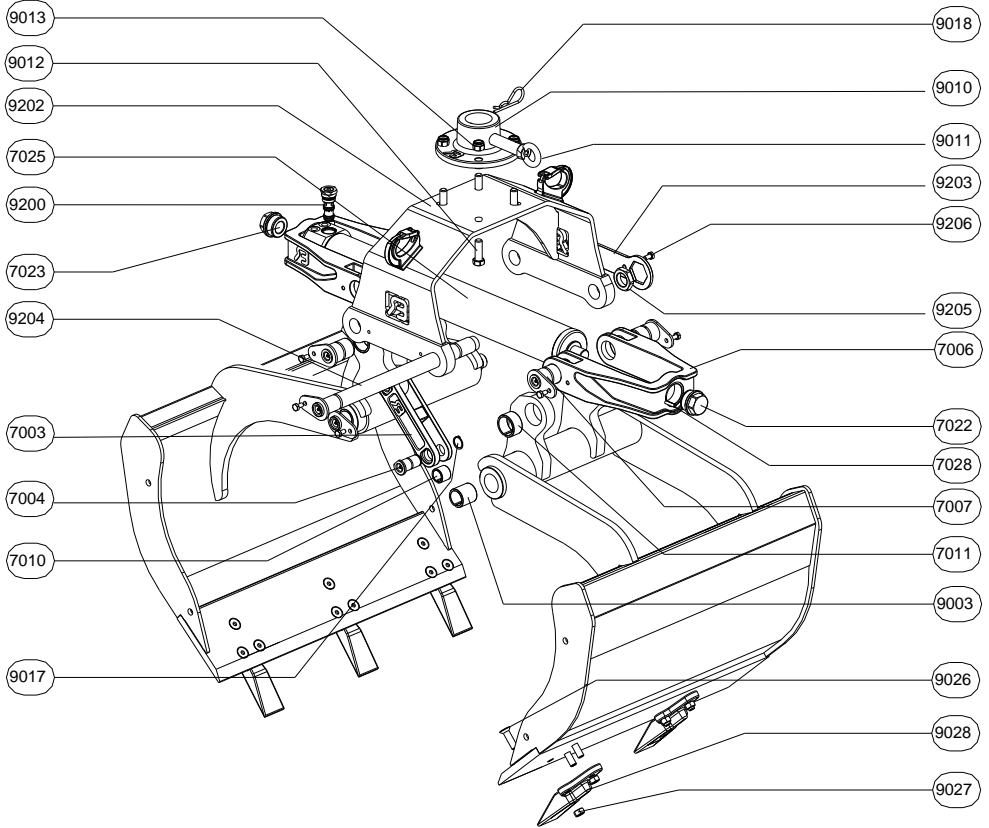

RBONA 60-70-80

© 2010 Bakker Hydraulic Products B.V.
Nijverheidsweg 6

6662 NG Elst (Gld) The Netherlands

Tel : + 31 481 374757

Fax : + 31 481 375280

Site : www.bakker-hydraulic.com

E-mail : info@bakker-hydraulic.com

PART NO	QUANTITY	SPECIFICATION
RBONA-7003	1	STEADY LINK
RBONA-7004	2	PIN
RBONA-7006	2	YOKE
RBONA-7007	4	PIN
RBONA-7010	2	SPLIT BUSH
RBONA-7011	4	SPLIT BUSH
RBONA-7022	1	NUT
RBONA-7023	1	NUT
RBONA-7025	1	CYLINDER
RBONA-7028	2	ROLL PIN
RBONA-9003	4	SPLIT BUSH
RBONA-9010	1	CONNECTOR PLATE
RBONA-9011	1	CONNECTOR PIN
RBONA-9012	4	BOLT
RBONA-9013	4	NUT
RBONA-9017	2	CIRCLIP
RBONA-9018	1	HAIRPIN SPRING
RBONA-9026	15	BOLT
RBONA-9027	15	NUT
RBONA-9028	5	TOOTH
RBONA-9200	2	NON RETURN VALVE
RBONA-9202	1	SADDLE PLATE
RBONA-9203	1	LOCKING SPANNER
RBONA-9204	2	SHAFT
RBONA-9205	2	NUT
RBONA-9206	4	BOLT

© 2010 Bakker Hydraulic Products B.V.
Nijverheidsweg 6

6662 NG Elst (Gld) The Netherlands

Tel : + 31 481 374757

Fax : + 31 481 375280

Site : www.bakker-hydraulic.com

E-mail : info@bakker-hydraulic.com