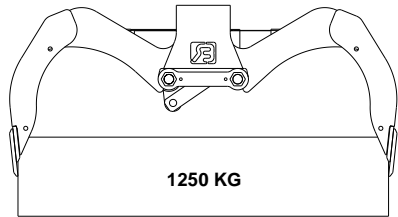

TECHNICAL DATA :

Grab type : RBONA

Width : 60 cm 80 cm 100 cm
 70 cm 90 cm 120 cm

Capacity : 250 L 400 L 500 L
 300 L 450 L 600 L

Weight : 300 kg 345 kg 380 kg
 320 kg 360 kg 415 kg

Max. working pressure : 250 Bar

Press strength : 20 kN

Max. hoisting load:

Maximum oil flow in non-return valve: 80 L./min.

© 2010 Bakker Hydraulic Products B.V.
Nijverheidsweg 6

6662 NG Elst (Gld) The Netherlands

Tel : + 31 481 374757

Fax : + 31 481 375280