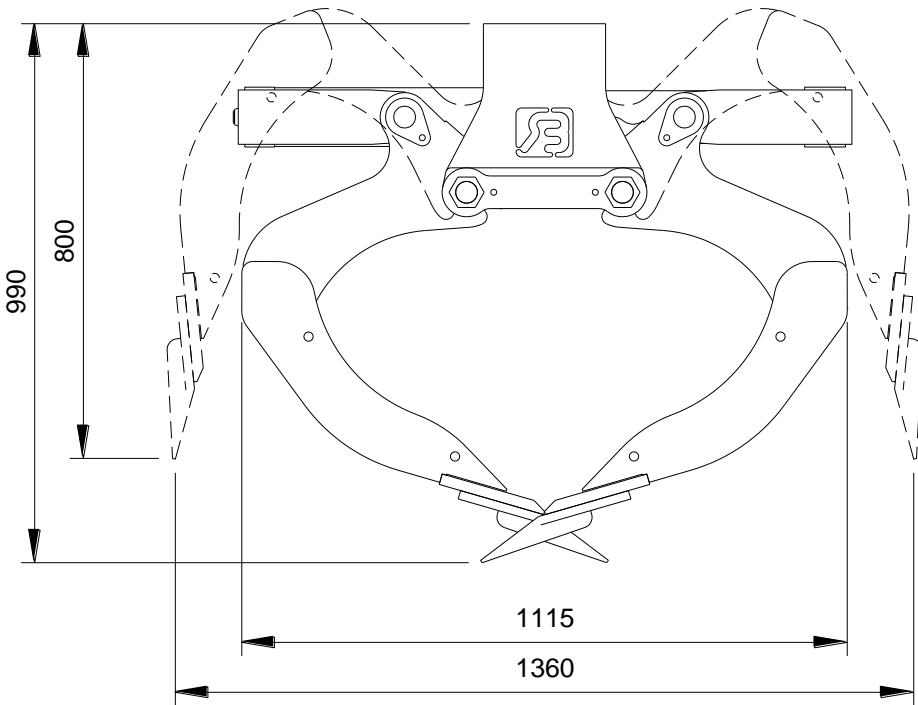

RBONA

© 2010 Bakker Hydraulic Products B.V.
Nijverheidsweg 6

6662 NG Elst (Gld) The Netherlands

Tel : + 31 481 374757

Fax : + 31 481 375280

Site : www.bakker-hydraulic.com

E-mail : info@bakker-hydraulic.com