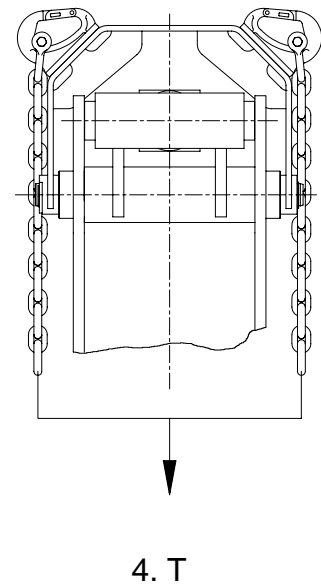

### TECHNICAL DATA:

Grab type	:	<b>RBOX</b>		
Width	:	<input type="checkbox"/> 55 cm	<input type="checkbox"/> 80 cm	<input type="checkbox"/> 100 cm
		<input type="checkbox"/> 65 cm	<input type="checkbox"/> 90 cm	<input type="checkbox"/> 120 cm
Capacity	:	<input type="checkbox"/> 250 L	<input type="checkbox"/> 400 L	<input type="checkbox"/> 500 L
		<input type="checkbox"/> 300 L	<input type="checkbox"/> 450 L	<input type="checkbox"/> 600 L
Weight	:	<input type="checkbox"/> 300 kg	<input type="checkbox"/> 345 kg	<input type="checkbox"/> 380 kg
		<input type="checkbox"/> 320 kg	<input type="checkbox"/> 360 kg	<input type="checkbox"/> 415 kg
Max. working pressure	:	<b>250 Bar</b>		
Press strength	:	<b>20 kN.</b>		
Max. hoisting load	:			

Maximum oil flow in non-return valve: **80 L/min.**

## SPARE PARTS

PART NO	QUANTITY	SPECIFICATION
RBOX-7003	1	STEADY LINK
RBOX-7004	2	PIN
RBOX-7006	2	YOKE
RBOX-7007	4	PIN
RBOX-7010	2	SPLIT BUSH
RBOX-7011	4	SPLIT BUSH
RBOX-7022	1	NUT
RBOX-7023	1	NUT
RBOX-7025	1	CYLINDER
RBOX-7028	2	ROLL PIN
RBOX-9003	4	SPLIT BUSH
RBOX-9010	1	SUSPENSION PLATE
RBOX-9011	1	SUSPENSION PIN
RBOX-9012	4	BOLT
RBOX-9013	4	NUT
RBOX-9017	2	CIRCLIP
RBOX-9018	1	HAIRPIN SPRING
RBOX-9024	2	BLADE
RBOX-9025	see chart	BOLT
RBOX-9200	2	NON RETURN VALVE
RBOX-9202	1	SADDLE PLATE
RBOX-9203	1	LOCKING SPANNER
RBOX-9204	2	SHAFT
RBOX-9205	2	NUT
RBOX-9206	8	BOLT

## SPARE PARTS

PART NO	QUANTITY	SPECIFICATION
RBOX-7003	2	STEADY LINK
RBOX-7004	4	PIN
RBOX-7006	2	YOKE
RBOX-7007	4	PIN
RBOX-7010	4	SPLIT BUSH
RBOX-7011	4	SPLIT BUSH
RBOX-7022	1	NUT
RBOX-7023	1	NUT
RBOX-7025	1	CYLINDER
RBOX-7028	2	ROLL PIN
RBOX-7043	1	SADDLE PLATE
RBOX-7044	2	SHAFT
RBOX-9003	4	SPLIT BUSH
RBOX-9010	1	SUSPENSION PLATE
RBOX-9011	1	SUSPENSION PIN
RBOX-9012	4	BOLT
RBOX-9013	4	NUT
RBOX-9017	4	CIRCLIP
RBOX-9018	1	HAIRPIN SPRING
RBOX-9024	2	BLADE
RBOX-9025	see chart	BOLT
RBOX-9200	2	NON RETURN VALVE
RBOX-9203	1	LOCKING SPANNER
RBOX-9205	2	NUT
RBOX-9206	8	BOLT