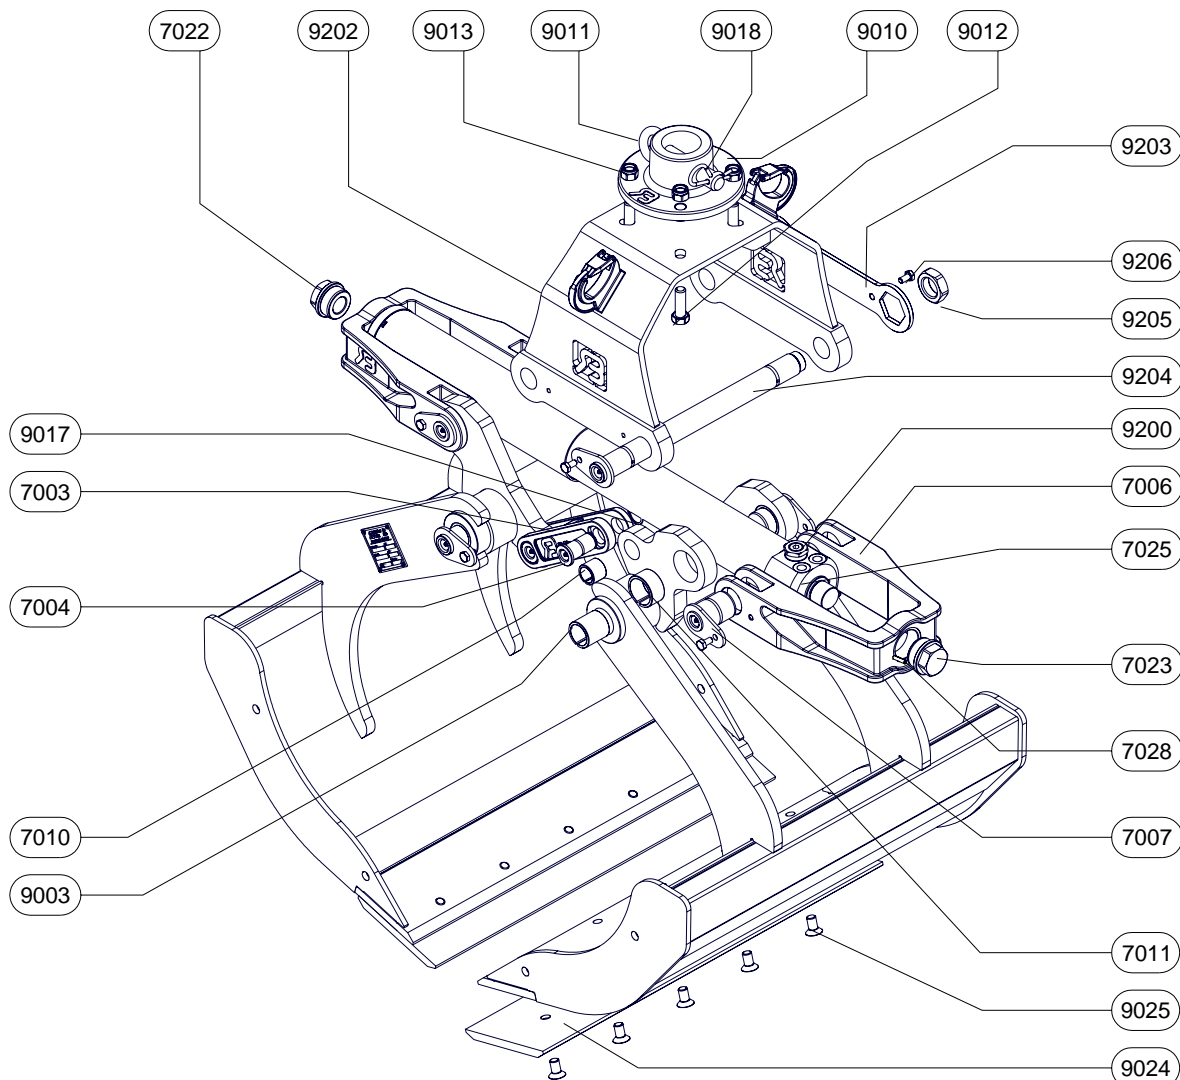

### TECHNICAL DATA:

Grab type	:	<b>RBOX</b>		
Width	:	<input type="checkbox"/> 55 cm	<input type="checkbox"/> 80 cm	<input type="checkbox"/> 100 cm
		<input type="checkbox"/> 65 cm	<input type="checkbox"/> 90 cm	<input type="checkbox"/> 120 cm
Capacity	:	<input type="checkbox"/> 250 L	<input type="checkbox"/> 400 L	<input type="checkbox"/> 500 L
		<input type="checkbox"/> 300 L	<input type="checkbox"/> 450 L	<input type="checkbox"/> 600 L
Weight	:	<input type="checkbox"/> 300 kg	<input type="checkbox"/> 345 kg	<input type="checkbox"/> 380 kg
		<input type="checkbox"/> 320 kg	<input type="checkbox"/> 360 kg	<input type="checkbox"/> 415 kg
Max. working pressure	:	<b>250 Bar</b>		
Press strength	:	<b>20 kN.</b>		
Max. hoisting load	:			

Maximum oil flow in non-return valve: **80 L/min.**

## SPARE PARTS

PART NO	QUANTITY	SPECIFICATION
RBOX-7003	1	STEADY LINK
RBOX-7004	2	PIN
RBOX-7006	2	YOKE
RBOX-7007	4	PIN
RBOX-7010	2	SPLIT BUSH
RBOX-7011	4	SPLIT BUSH
RBOX-7022	1	NUT
RBOX-7023	1	NUT
RBOX-7025	1	CYLINDER
RBOX-7028	2	ROLL PIN
RBOX-9003	4	SPLIT BUSH
RBOX-9010	1	SUSPENSION PLATE
RBOX-9011	1	SUSPENSION PIN
RBOX-9012	4	BOLT
RBOX-9013	4	NUT
RBOX-9017	2	CIRCLIP
RBOX-9018	1	HAIRPIN SPRING
RBOX-9024	2	BLADE
RBOX-9025	see chart	BOLT
RBOX-9200	2	NON RETURN VALVE
RBOX-9202	1	SADDLE PLATE
RBOX-9203	1	LOCKING SPANNER
RBOX-9204	2	SHAFT
RBOX-9205	2	NUT
RBOX-9206	8	BOLT

GRAB TYPE	RBOX 90	RBOX 100	RBOX 120
Number of bolts RBOX 9025	10	14	14