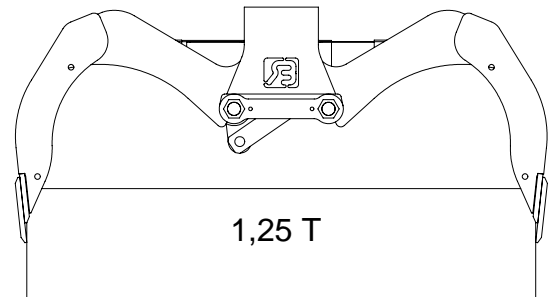

### TECHNICAL DATA:

Grab type	:	<b>RBOX</b>		
Width	:	<input type="checkbox"/> 55 cm	<input type="checkbox"/> 80 cm	<input type="checkbox"/> 100 cm
		<input type="checkbox"/> 65 cm	<input type="checkbox"/> 90 cm	<input type="checkbox"/> 120 cm
Capacity	:	<input type="checkbox"/> 250 L	<input type="checkbox"/> 400 L	<input type="checkbox"/> 500 L
		<input type="checkbox"/> 300 L	<input type="checkbox"/> 450 L	<input type="checkbox"/> 600 L
Weight	:	<input type="checkbox"/> 300 kg	<input type="checkbox"/> 345 kg	<input type="checkbox"/> 380 kg
		<input type="checkbox"/> 320 kg	<input type="checkbox"/> 360 kg	<input type="checkbox"/> 415 kg
Max. working pressure	:	<b>250 Bar</b>		
Press strength	:	<b>20 kN.</b>		
Max. hoisting load	:			

Maximum oil flow in non-return valve: **80 L/min.**