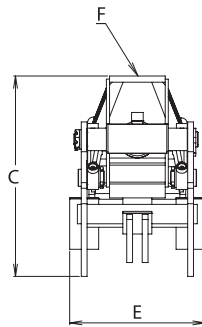

Stone grabs

Hardox

TG 16 ST

Hardox

TG 25 SR3

	TG 16 ST	TG 22 ST	TG 25 SR3	TG 25 SR4	TG 28 SR3
A	785	1035	1203	1460	1500
B	620	780	637	637	730
C	382	518	516	516	582
D	65	85	45	45	100
E	330	350	423	423	508
F	140x140	173/4	173/6	173/6	173/6-17

Hardox

TG 25 SR4-W

MODEL SPECIFICATIONS

Model	Kg	m ³	Bar	l/min	kN	ton	ton	ton
TG 16 ST	65	0,16	200	40	9	1-2	1-3	1
TG 22 ST	125	0,22	200	50	13,5	2-4	2-6	1,5
TG 25 SR3	213	0,20	250	50	12,6	6-8	6-10	3
TG 25 SR4-W	230	0,20	250	50	12,6	6-8	6-10	3
TG 28 SR3	300	0,30	250	60	16,6	6-12	6-16	5