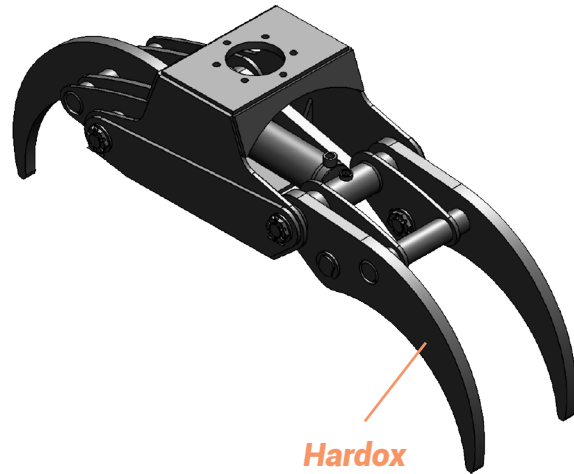

Stone grabs

Hardox

TG 16 ST

Hardox

TG 25 SR3

	TG 16 ST	TG 22 ST	TG 25 SR3	TG 25 SR4	TG 28 SR3
A	785	1035	1203	1460	1500
B	620	780	637	637	730
C	382	518	516	516	582
D	65	85	45	45	100
E	330	350	423	423	508
F	140x140	173/4	173/6	173/6	173/6-17

Hardox

TG 25 SR4-W

MODEL SPECIFICATIONS

Model	Kg	m ³	Bar	l/min	kN	ton	ton	ton
TG 16 ST	65	0,16	200	40	9	1-2	1-3	1
TG 22 ST	125	0,22	200	50	13,5	2-4	2-6	1,5
TG 25 SR3	213	0,20	250	50	12,6	6-8	6-10	3
TG 25 SR4-W	230	0,20	250	50	12,6	6-8	6-10	3
TG 28 SR3	300	0,30	250	60	16,6	6-12	6-16	5

All grapples and grabs from Intermercato have claws made of Hardox.