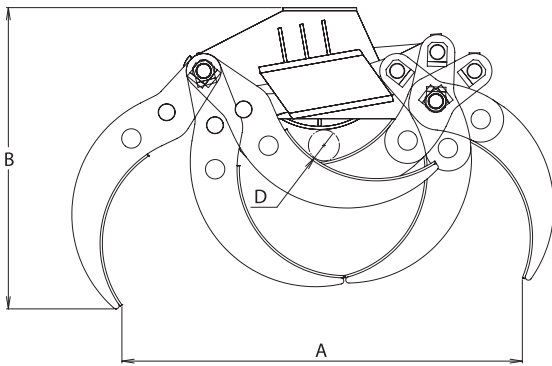

Stone grabs

Hardox

TG 16 ST

Hardox

TG 25 SR3

	TG 16 ST	TG 22 ST	TG 25 SR3	TG 25 SR4	TG 28 SR3
A	785	1035	1203	1460	1500
B	620	780	637	637	730
C	382	518	516	516	582
D	65	85	45	45	100
E	330	350	423	423	508
F	140x140	173/4	173/6	173/6	173/6-17

Hardox

TG 25 SR4-W

MODEL SPECIFICATIONS

Model	Kg	m ³	Bar	l/min	kN	ton	ton	ton
TG 16 ST	65	0,16	200	40	9	1-2	1-3	1
TG 22 ST	125	0,22	200	50	13,5	2-4	2-6	1,5
TG 25 SR3	213	0,20	250	50	12,6	6-8	6-10	3
TG 25 SR4-W	230	0,20	250	50	12,6	6-8	6-10	3
TG 28 SR3	300	0,30	250	60	16,6	6-12	6-16	5